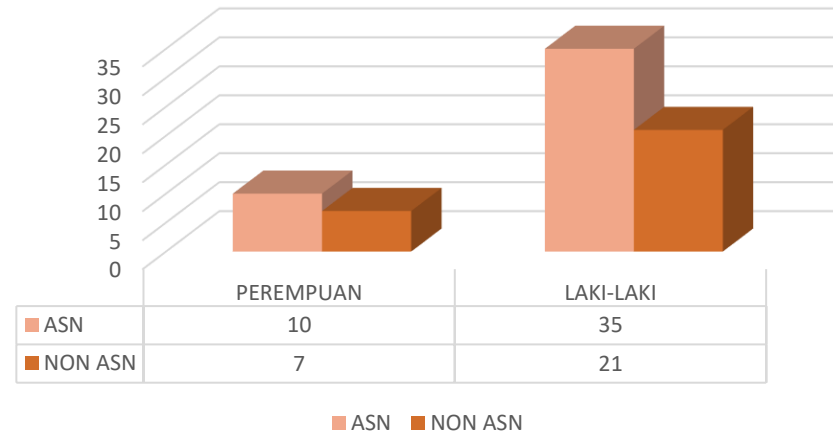

JUMLAH PEGAWAI BPTD KELAS III KALIMANTAN UTARA BERDASARKAN USIA

JUMLAH PEGAWAI BPTD KELAS III KALIMANTAN UTARA BERDASARKAN PENDIDIKAN

JUMLAH PEGAWAI BERDASARKAN GENDER

JUMLAH PEGAWAI BERDASARKAN GOLONGAN