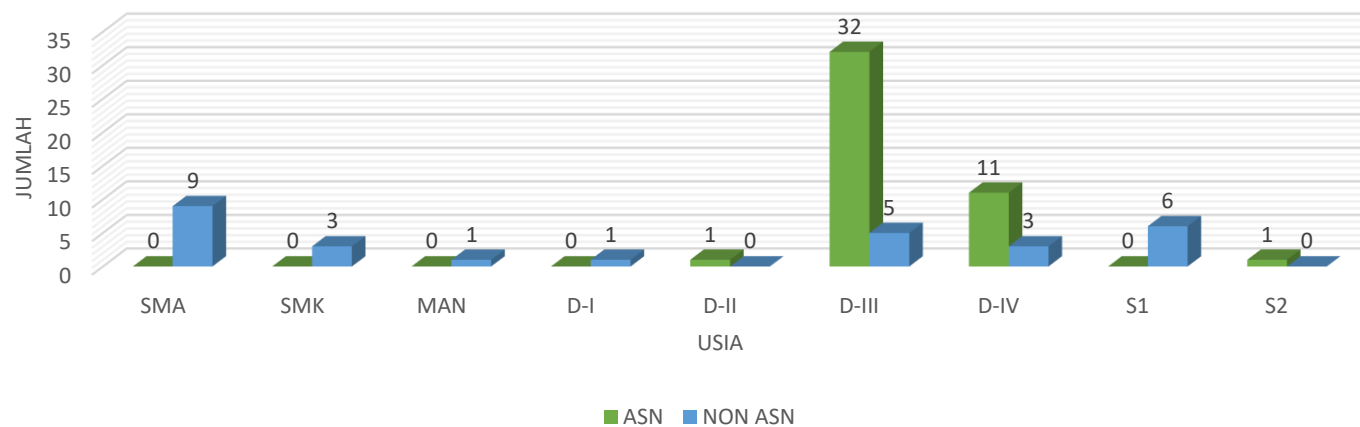

JUMLAH PEGAWAI BPTD KELAS III KALIMANTAN UTARA BERDASARKAN USIA

JUMLAH PEGAWAI BPTD KELAS III KALIMANTAN UTARA BERDASARKAN PENDIDIKAN

JUMLAH PEGAWAI BERDASARKAN GENDER

JUMLAH PEGAWAI BERDASARKAN GOLONGAN