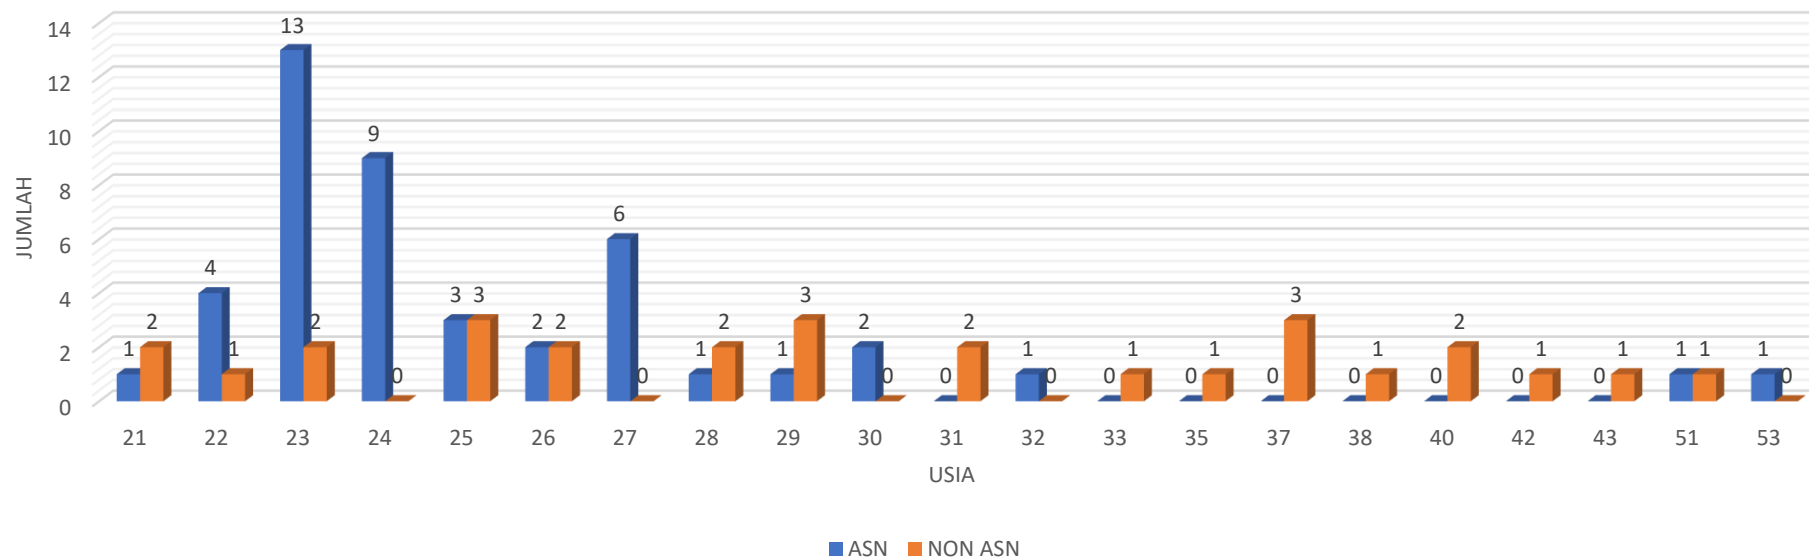

JUMLAH PEGAWAI BPTD KELAS III KALIMANTAN UTARA BERDASARKAN USIA

JUMLAH PEGAWAI BPTD KELAS III KALIMANTAN UTARA BERDASARKAN PENDIDIKAN

JUMLAH PEGAWAI BERDASARKAN GENDER

JUMLAH PEGAWAI BERDASARKAN GOLONGAN